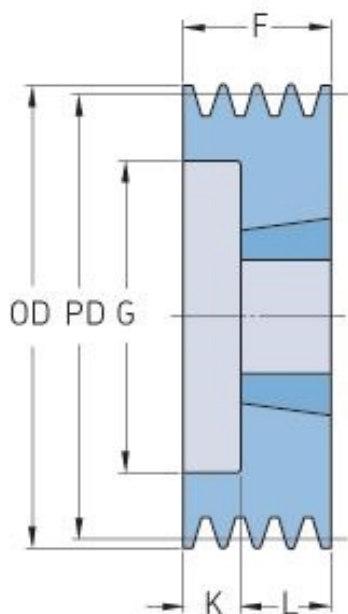

PHP 4SPZ118TB

Roztečný průměr (mm)	118
Vnější průměr (mm)	122
Typ řemenice	6
Číslo pouzdra	2012
Min. vnitřní průměr (mm)	14
Max. vnitřní průměr (mm)	50
F (mm)	52
G (mm)	92
K (mm)	20
L (mm)	32
M (mm)	-
H (mm)	-
Hmotnost (kg)	2